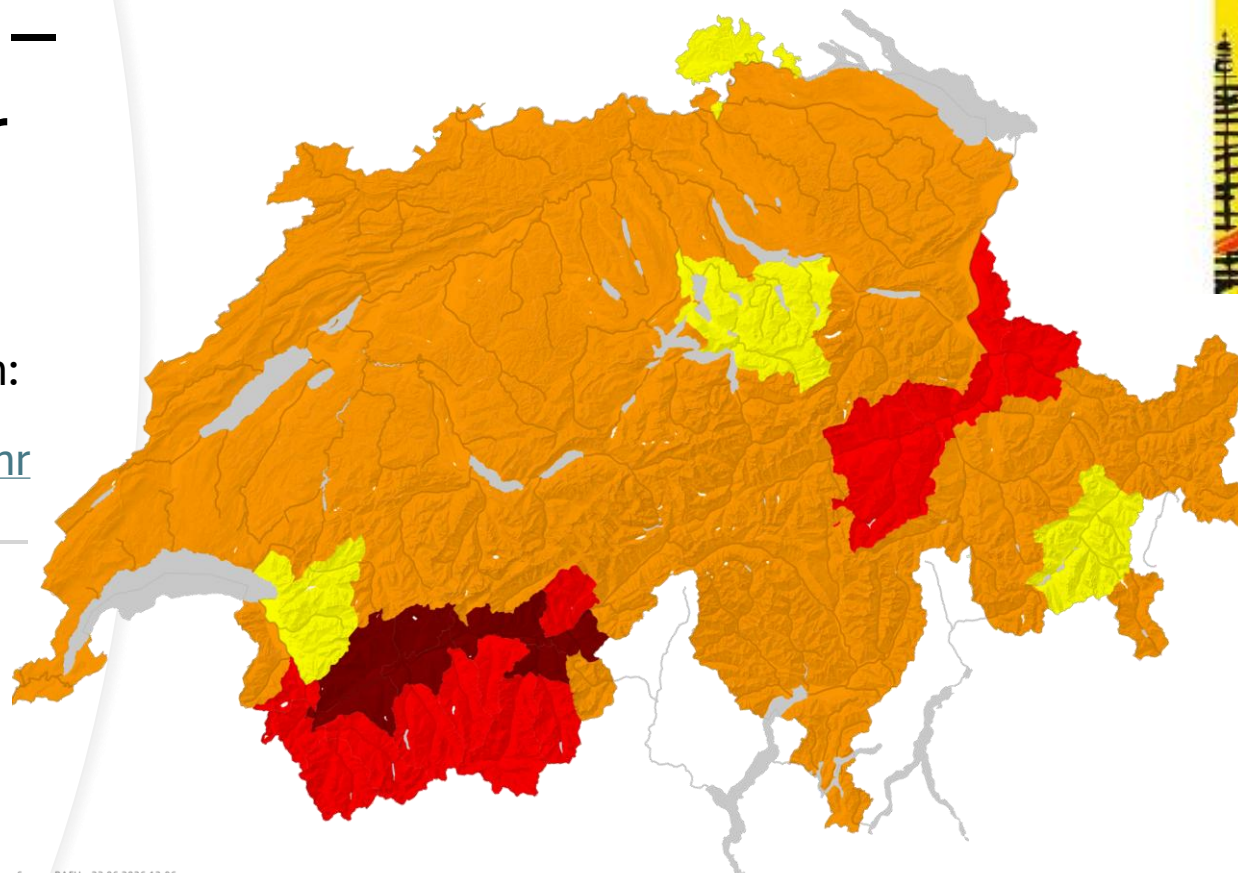

Sehr grosse Waldbrandgefahr – Aufruf zu grösster Vorsicht

Verhaltensregeln und Anweisungen:

<https://www.vs.ch/Waldbrandgefahr>

Ergisch, 23.06.2026

Source: BAFU – 23.06.2026 12:06